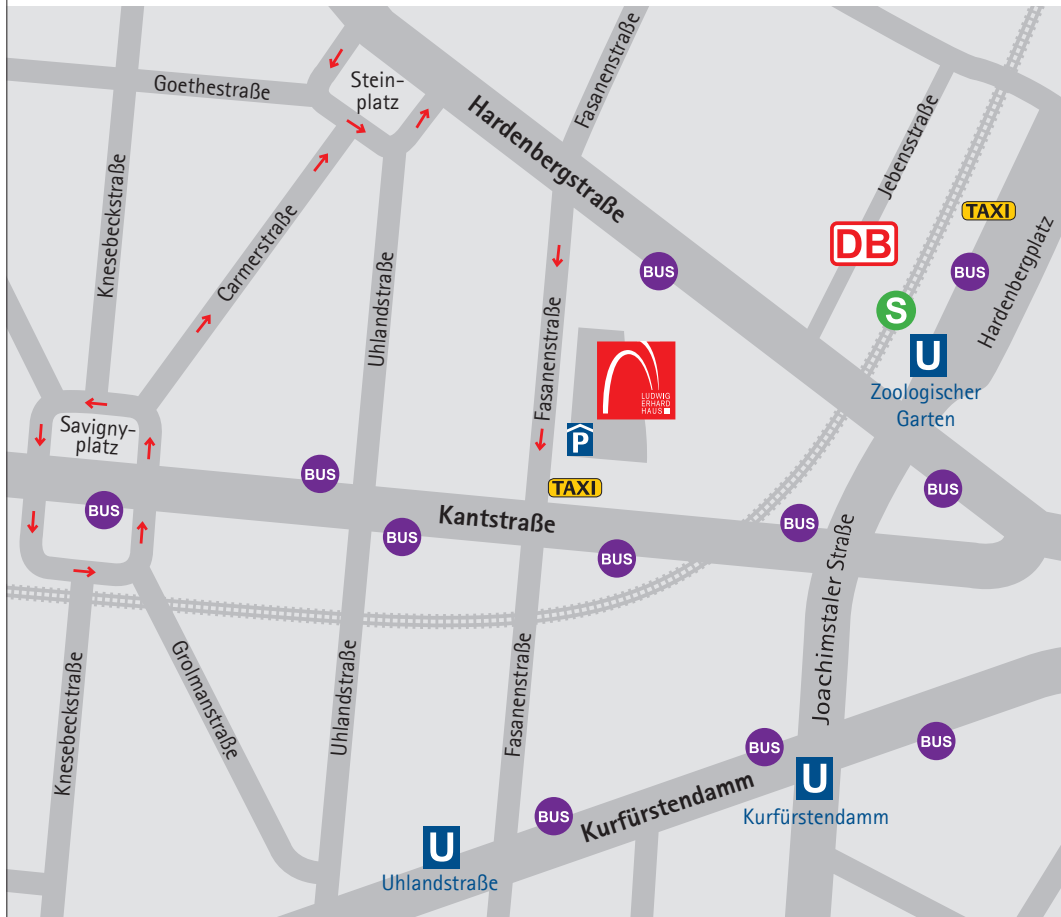

Anfahrt zum Ludwig Erhard Haus

Fahrverbindungen mit Bus und Bahn

Wenn Sie mit öffentlichen Verkehrsmitteln zum Ludwig Erhard Haus kommen, so benutzen Sie folgende Verbindungen:

- S-Bahn: Zoologischer Garten (S3, S5, S7, S75)
- U-Bahn: Zoologischer Garten (U2, U9)
- Bus: M46, X9, X10, X34, 100, 109, 110, 200, 204, 245, 249
- Regionalexpress: Zoologischer Garten RE1, RE2, RE7, RB14

Parken in der Tiefgarage im Ludwig Erhard Haus

Öffnungszeiten und Preise:

- Zufahrt über Fasanenstraße: Diese ist mit dem Auto nur über die Hardenbergstraße zu erreichen.
- Öffnungszeiten: durchgehend
- Preise: 1,50 EUR/Stunde, Tagesgebühr: 9,00 EUR